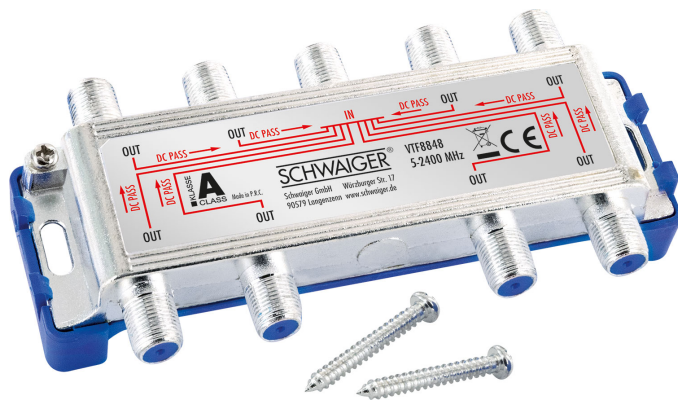

Verteiler 8-fach für SAT-, Antennen- und Kabelanlagen 16 dB

Der SCHWAIGER® 8-fach Verteiler ist für den Einsatz in Hausverteilanlagen konzipiert. Durch den Gleichstromdurchgang ist der Verteiler für Anwendungen in SAT Verteilanlagen bestens geeignet. Ein Abstandshalter aus Kunststoff ermöglicht eine optimale Kabeldurchführung.

- Verteiler für Kabel-, Antennen- und Satellitenanlagen
- Leichte und kompakte Bauform
- Abstandshalterung aus Kunststoff für die Kabeldurchführung
- Gleichstromdurchgang (DC)
- Lieferumfang: 1x 8-fach Verteiler

SKU: 719529

EAN: 4004005719529

Technische Daten

Verteilung	8-fach
Klassifikation	Klasse A
Anschlüsse (Eingang)	1 x F-Buchse
Anschlüsse (Ausgang)	8 x F-Buchse
Montageart	Aufputz
Frequenzbereich	5 - 2400 MHz
Rückkanaltauglich	Ja
Dämpfung	12,5 - 16 dB
Rückflussdämpfung	> 10 dB
Verteildämpfung	(typ.) 16 dB
Entkopplung	> 20 dB
Produktmaterial	Aluminium Druckguss korrosionsgeschützt
Abmessungen (Breite)	124 mm
Abmessungen (Höhe)	60 mm
Abmessungen (Tiefe)	27 mm
Farbe	Silber/Blau