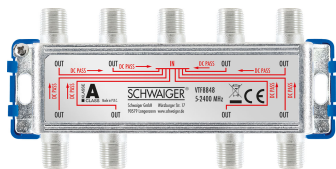

Verteiler 8-fach für SAT-, Antennen- und Kabelanlagen 16 dB

Der SCHWAIGER® 8-fach Verteiler ist für den Einsatz in Hausverteilanlagen konzipiert. Durch den Gleichstromdurchgang ist der Verteiler für Anwendungen in SAT Verteilanlagen bestens geeignet. Ein Abstandshalter aus Kunststoff ermöglicht eine optimale Kabeldurchführung.

- Verteiler für Kabel-, Antennen- und Satellitenanlagen
- Leichte und kompakte Bauform
- Abstandshalterung aus Kunststoff für die Kabeldurchführung
- Gleichstromdurchgang (DC)
- Lieferumfang: 1x 8-fach Verteiler

SKU: 719529

EAN: 4004005719529

Technische Daten

Verteilung	8-fach
Klassifikation	Klasse A
Anschlüsse (Eingang)	1 x F-Buchse
Anschlüsse (Ausgang)	8 x F-Buchse
Montageart	Aufputz
Frequenzbereich	5 - 2400 MHz
Rückkanaltauglich	Ja
Dämpfung	12,5 - 16 dB
Rückflussdämpfung	> 10 dB
Verteildämpfung	(typ.) 16 dB
Entkopplung	> 20 dB
Produktmaterial	Aluminium Druckguss korrosionsgeschützt
Abmessungen (Breite)	124 mm
Abmessungen (Höhe)	60 mm
Abmessungen (Tiefe)	27 mm
Farbe	Silber/Blau