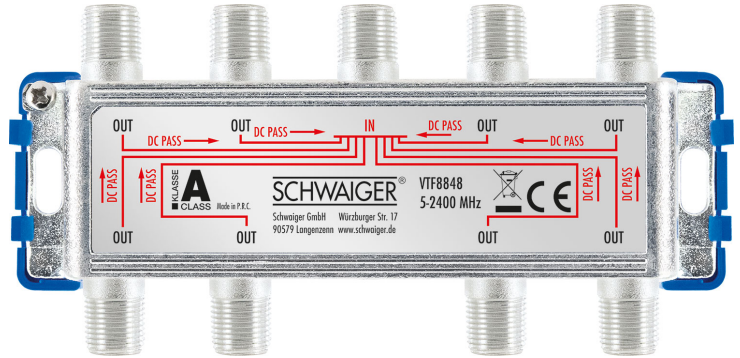

Verteiler 8-fach für SAT-, Antennen- und Kabelanlagen 16 dB

Der SCHWAIGER® 8-fach Verteiler ist für den Einsatz in Hausverteilanlagen konzipiert. Durch den Gleichstromdurchgang ist der Verteiler für Anwendungen in SAT Verteilanlagen bestens geeignet. Ein Abstandshalter aus Kunststoff ermöglicht eine optimale Kabeldurchführung.

- Verteiler für Kabel-, Antennen- und Satellitenanlagen
- Leichte und kompakte Bauform
- Abstandshalterung aus Kunststoff für die Kabeldurchführung
- Gleichstromdurchgang (DC)
- Lieferumfang: 1x 8-fach Verteiler

SKU: 719529

EAN: 4004005719529

Technische Daten

Verteilung	8-fach
Klassifikation	Klasse A
Anschlüsse (Eingang)	1 x F-Buchse
Anschlüsse (Ausgang)	8 x F-Buchse
Montageart	Aufputz
Frequenzbereich	5 - 2400 MHz
Rückkanaltauglich	Ja
Dämpfung	12,5 - 16 dB
Rückflussdämpfung	> 10 dB
Verteildämpfung	(typ.) 16 dB
Entkopplung	> 20 dB
Produktmaterial	Aluminium Druckguss korrosionsgeschützt
Abmessungen (Breite)	124 mm
Abmessungen (Höhe)	60 mm
Abmessungen (Tiefe)	27 mm
Farbe	Silber/Blau