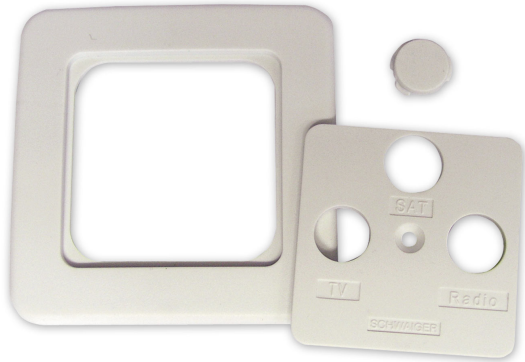

Abdeckrahmen 2/3-Loch 75 mm

Dieses SCHWAIGER® Set, bestehend aus Abdeckrahmen mit Abdeckplatte, kann auf 2- oder 3-Loch Anschlussdosen montiert werden.

Montageart	Auf- und Unterputz
Passend für	alle Antennen- bzw. SAT-Anschlussdosen
Farbe	Weiß
Abmessungen (Breite)	75 mm
Abmessungen (Höhe)	75 mm
Gewicht	15 g
Verpackungsart	Polybeutel

- Mit Schraube
- Für Zwei- oder Dreiloch-Antennensteckdosen
- Lieferumfang: Abdeckplatte und -rahmen mit Schraube

SKU: ADP312 042

EAN: 4004005003307