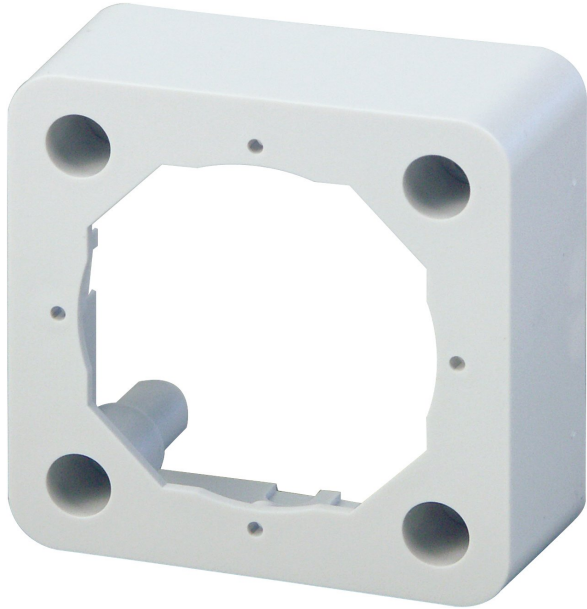

Aufputzkasten 75 mm

Der SCHWAIGER® Aufputzkasten für Antennen- oder Satellitendosen begeistert mit Funktionalität und einer stabilen Bauweise.

Montageart	Aufputz
Passend für	Artikel ADE (Abdeckplatte)
Produktmaterial	Kunststoff
Farbe	Weiß
Abmessungen (Breite)	75 mm
Abmessungen (Höhe)	75 mm
Abmessungen (Tiefe)	26 mm
Gewicht	40,1 g
Verpackungsart	Karton

- Aufputzkasten für Antennen- oder Satellitendosen
- Zur Aufputzmontage in Verbindung mit der Antennensteckdose und der Abdeckplatte
- Lieferumfang: 1x Aufputzkasten

SKU: APK 012

EAN: 4004005012064