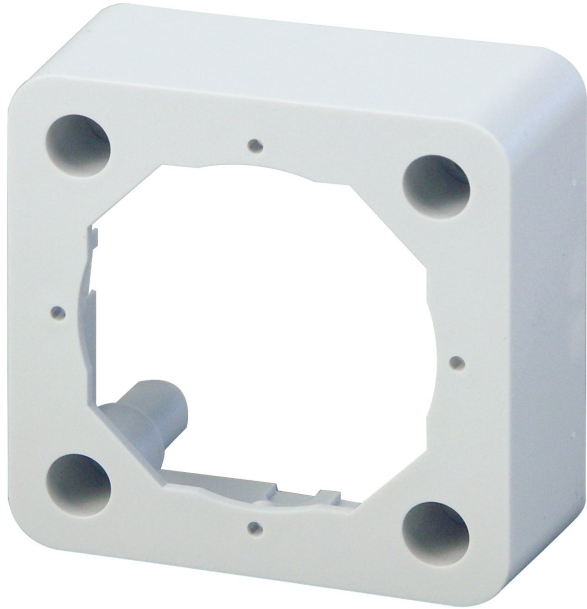

## Aufputzkasten 75 mm

Der SCHWAIGER® Aufputzkasten für Antennen- oder Satellitendosen begeistert mit Funktionalität und einer stabilen Bauweise.

- Aufputzkasten für Antennen- oder Satellitendosen
- Zur Aufputzmontage in Verbindung mit der Antennensteckdose und der Abdeckplatte
- Lieferumfang: 1x Aufputzkasten

Montageart	Aufputz
Passend für	Artikel ADE (Abdeckplatte)
Produktmaterial	Kunststoff
Farbe	Weiß
Abmessungen (Breite)	75 mm
Abmessungen (Höhe)	75 mm
Abmessungen (Tiefe)	26 mm
Gewicht	30,3 g
Verpackungsart	Blister
Qualität	STANDARD