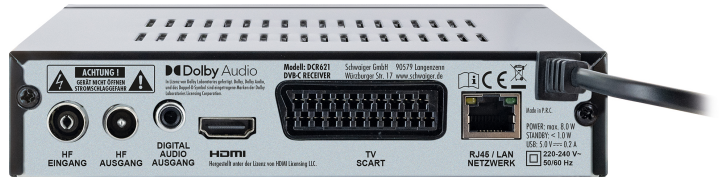

Kabel-Receiver DVB-C HD FTA

Der energiesparende SCHWAIGER Kabelreceiver ist für den Empfang von unverschlüsselten Fernseh- und Radioprogrammen über Kabelanschluss geeignet. Dank der integrierten Timeshift Funktion kann nach Anschluss eines externen Speichermediums eine Sendung zeitversetzt aufgenommen und wiedergegeben werden. Über den HDMI Anschluss werden Programme in Full HD angezeigt. Der eingebaute Mediaplayer ermöglicht das Abspielen von Musikdateien im MP3 Format. Der Receiver verfügt über eine 14 Tage Programmorschau (EPG).

- Timeshift Modus (nur in Verbindung mit externem Speichermedium)
- Eingebauter Mediaplayer für Musik, Bilder und Filme
- Umweltfreundlich durch geringen Stromverbrauch im Standby
- USB Schnittstelle zum Anschluss externer Speichermedien
- Lieferumfang: Receiver, Fernbedienung, 2x Batterie (1,5 V LR03 (AAA)), Bedienungsanleitung

Einsatzbereich	Innenbereich
Anschlüsse	1x HF IN (Typ KOAX) 1x HF OUT (Typ KOAX) 1x USB 2.0 Anschluss 1x HDMI-Anschluss 1x SCART Anschluss 1x Digit. Tonausgang 1x Ethernet (RJ45)
Spannung	Netzspannung: 220-240V ~ 50/60Hz
Kabellänge	1m
Material	Stahl pulverbeschichtet
Farbe	Schwarz
Gewicht	350g
Produktbreite	168 mm
Produkthöhe	35 mm
Produkttiefe	105 mm
Verpackungsart	Karton