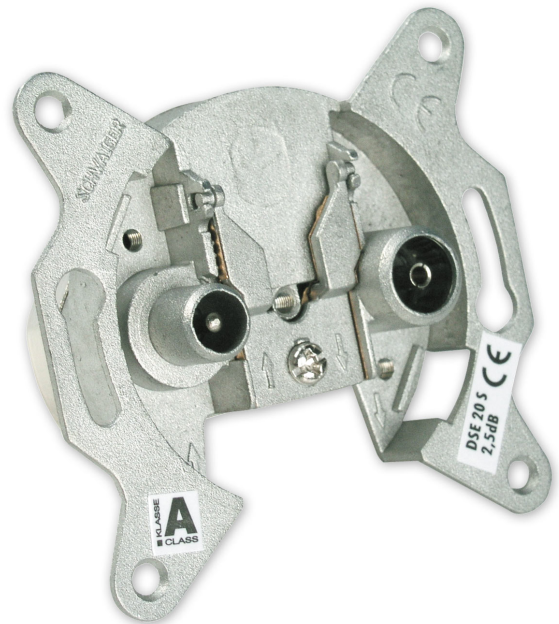

End-/Stichleitungsdose 2,5 dB

Diese Einzeldose ist für den Einsatz an Einzel- oder Gemeinschaftsantennen und SAT-Anlagen geeignet. Die Dose ist für den Fernseh- und Rundfunkempfang konzipiert. Mit einer speziellen Klemmtechnik müssen die Kabelanschlüsse nicht verschraubt werden.

- Aufklappbare Klemmschelle zur Außenleiterbefestigung (max. 7.5 mm)
- Klemmtechnik für schraublose Innenleiterbefestigung (\varnothing 0.8 - 1.3 mm)

- Krallenbefestigung für Putzeinsätze (55 mm)
- Lieferumfang: 1x Antennendose

SKU: DSE20S 011

EAN: 4004005200003

Technische Daten

Anschlüsse	1 x IEC Buchse (RDF) 1 x IEC Stecker (TV)
Frequenzbereich	5 - 2150 MHz (TV/RDF)
Entkopplung	> 22 dB (TV/RDF)
Klassifikation	Klasse A
Anschlussdämpfung	2,5 dB (TV) 8 dB (RDF)
Einbautiefe	22 mm
Produktmaterial	Aluminium Druckguss korrosionsgeschützt
Farbe	Silber
Abmessungen (Breite)	70 mm
Abmessungen (Höhe)	66 mm
Abmessungen (Tiefe)	30 mm
Gewicht	89,9 g
Verpackungsart	Lose