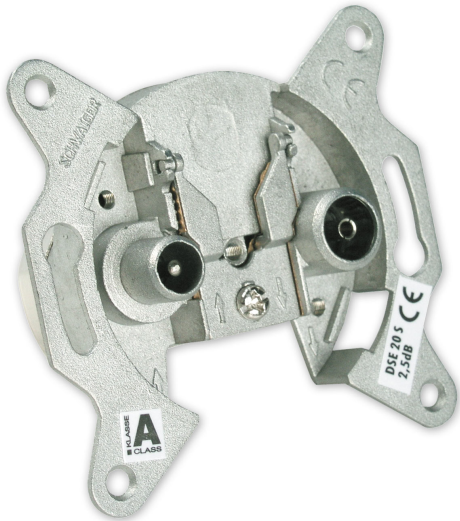

End-/Stichleitungsdose 2,5 dB

Diese Einzeldose ist für den Einsatz an Einzel- oder Gemeinschaftsantennen und SAT-Anlagen geeignet. Die Dose ist für den Fernseh- und Rundfunkempfang konzipiert. Mit einer speziellen Klemmtechnik müssen die Kabelanschlüsse nicht verschraubt werden.

- Aufklappbare Klemmschelle zur Außenleiterbefestigung (max. 7.5 mm)
- Klemmtechnik für schraublose Innenleiterbefestigung (\varnothing 0.8 - 1.3 mm)

- Krallenbefestigung für Putzeinsätze (55 mm)
- Lieferumfang: 1x Antennendose

SKU: DSE20S 011

EAN: 4004005200003

Technische Daten

Anschlüsse	1 x IEC Buchse (RDF) 1 x IEC Stecker (TV)
Frequenzbereich	5 - 2150 MHz (TV/RDF)
Entkopplung	> 22 dB (TV/RDF)
Klassifikation	Klasse A
Anschlussdämpfung	2,5 dB (TV) 8 dB (RDF)
Einbautiefe	22 mm
Produktmaterial	Aluminium Druckguss korrosionsgeschützt
Farbe	Silber
Abmessungen (Breite)	70 mm
Abmessungen (Höhe)	66 mm
Abmessungen (Tiefe)	30 mm
Gewicht	89,9 g
Verpackungsart	Lose