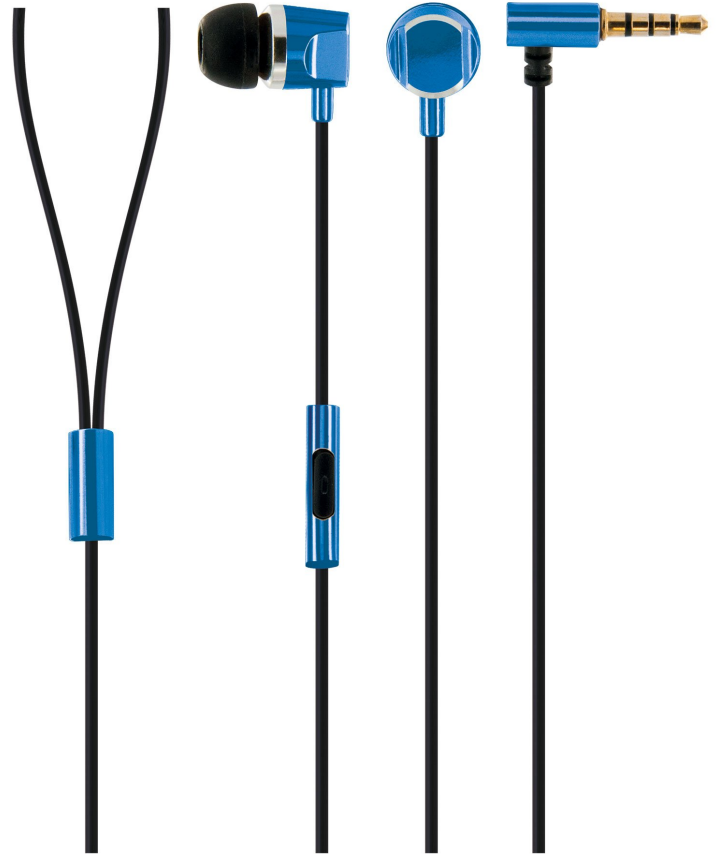

In-Ear Kopfhörer

Dieser In-Ear Kopfhörer von SCHWAIGER® eignet sich für alle gängigen Geräte mit einem 3,5 mm Klinkenanschluss. Ein integriertes Kabelmikrofon ermöglicht das Telefonieren direkt über den Kopfhörer. Um einen perfekten Tragekomfort zu gewährleisten, sind Silikonpolster in verschiedenen Größen im Lieferumfang enthalten. Der Kopfhörer, mit vergoldeten Steckerkontakten, besticht nicht nur durch sein edles und stylisches Aussehen sondern auch durch sein robustes Metallgehäuse.

- Integriertes Kabelmikrofon mit Taste zur Gesprächsannahme
- Beste Übertragungsqualität durch vergoldete Kontakte (Korrosionsschutz, extrem niedriger Übertragungswiderstand)
- Maximale Anpassung durch drei unterschiedliche Silikon Ohrpolster (S/M/L)

- Hochwertiges Metallgehäuse
- Ausgewogenes Klangbild
- Lieferumfang: 1x Kopfhörer (Größen S/M/L)

SKU: KH410B 531

EAN: 4004005022896

Technische Daten

Anschlüsse	1 x 3,5 mm Klinenstecker (stereo)
Durchmesser Membrane	10 mm
Frequenzbereich	20 - 20000 Hz
Kabelform	rund (slim)
Impedanz	32 Ohm
Empfindlichkeit	100 dB (+/-3 dB) bei 1 kHz
Produktmaterial	Kunststoff Metall vergoldet
Farbe	Blau
Kabellänge	1,5 m
Gewicht	15 g
Verpackungsart	Karton