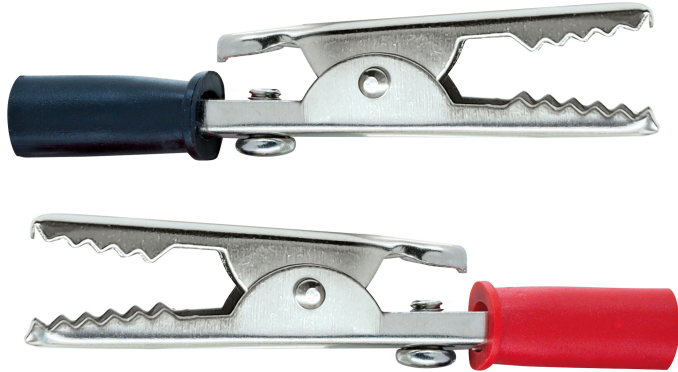

Krokodilklemmen 2er Set

Die SCHWAIGER® Krokodilklemme besitzt einen Schraub-, Klemm- oder Lötanschluss für offene Kabel. Die Kunststoff-Griffstücke sind farblich gekennzeichnet.

- Kunststoff-Griffstücke sind farblich gekennzeichnet
- Kunststoff-Griffstücke sind farblich gekennzeichnet
- Lieferumfang: 2x Krokodilklemmen

Inhalt (Packung)	2
Produktmaterial	Metall vernickelt
Farbe	Schwarz/Rot
Gewicht	6 g
Verpackungsart	Blister
Qualität	STANDARD

SKU: KKL002 531

EAN: 4004005503869