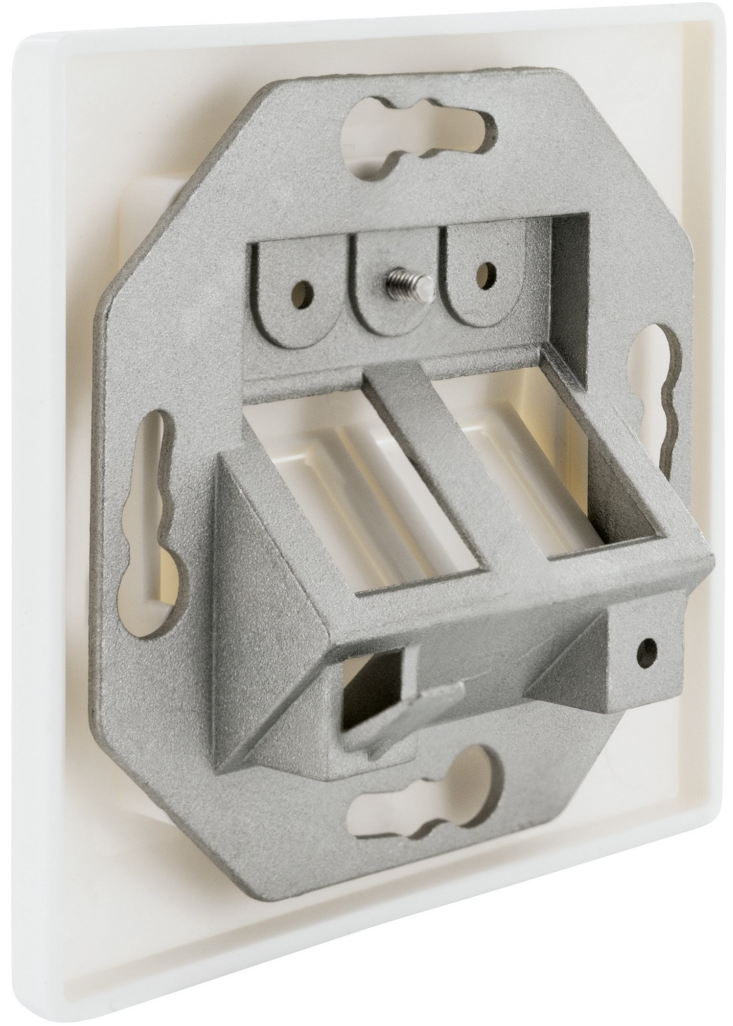

## Keystone Anschlussdose

Diese SCHWAIGER® Keystone Anschlussdose ist für die Aufnahme von 2 Keystone Modulen konzipiert und besitzt zwei 45° Schrägauslässe. Die Dose wurde für die Unterputzinstallation konzipiert. Montage in Unterputzdosen mit einer Mindestdiefe von 55 mm.

- Zum Anschluss von 2 Keystone Modulen
- 45° Einbauwinkel der Keystone Module
- Mit Beschriftungsfeld
- Integrierte Staubschutzkappen
- Lieferumfang: 1x Keystone Anschlussdose

Montageart	Unterputz
Einbautiefe	mind. 55 mm
Farbe	Weiß
Gewicht	71 g
Verpackungsart	Karton
Qualität	PROFESSIONAL

SKU: NKSD2 532

EAN: 4004005022247