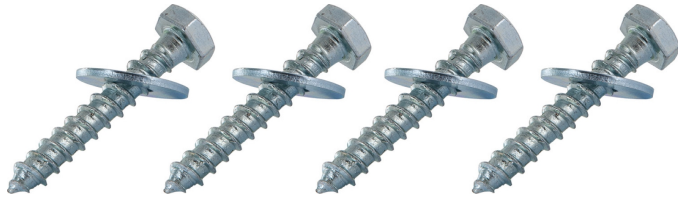

Schraubenset 8x50mm

Dieses Schraubenset kann zur Befestigung der SCHWAIGER® Wandhalter eingesetzt werden. Es besteht aus 4 Holzschrauben und Beilagscheiben.

- Zur Befestigung von Wandhalterungen bestens geeignet
- Ausschließliche Verwendung auf Holzuntergründen
- Lieferumfang: 4x Schrauben, 4x Beilagscheiben

Produktmaterial	Stahl verzinkt
Farbe	Silber
Gewicht	87 g
Verpackungsart	Polybeutel
Qualität	STANDARD

SKU: SSET4850 041

EAN: 4004005027433