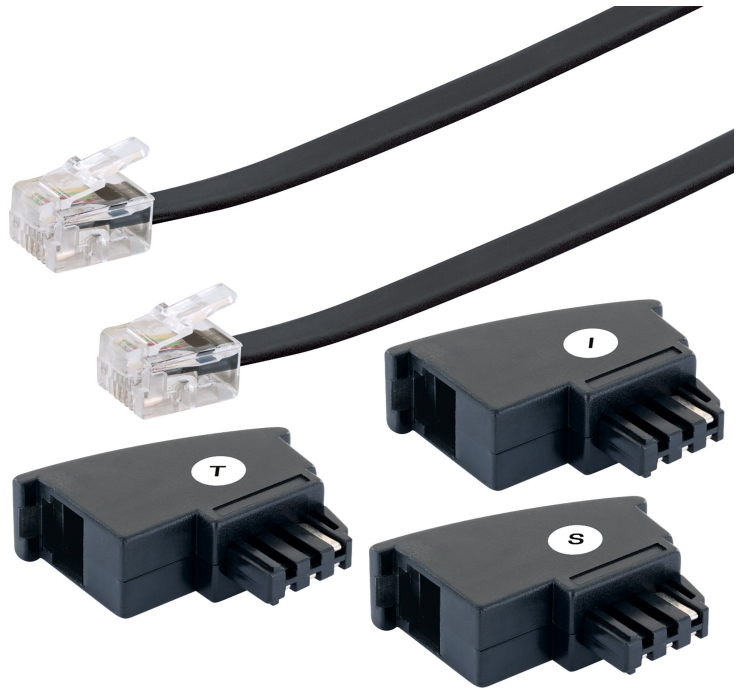

Telefon Anschlussset

Mit diesem 4-teiligen SCHWAIGER® Telefon Anschlussset können alle handelsüblichen Telefone an eine TAE Anschlussdose angeschlossen werden. Das Telefonkabel wird dazu in einen der 3 vorgesehenen Adapter gesteckt und mit der Telefondose verbunden. Die Adapter sind speziell gekennzeichnet. Der Adapter "S" ist für Telefone von Siemens, "T" für Telefone der Telekom und "I" für internationale Telefone konzipiert.

- Anschluss „F“ zum Betrieb eines Telefons
- Lieferumfang: 1x Telefon Anschlusskabel, 1x TAE (F) Stecker Telekom, 1x TAE (F) Stecker Siemens, 1x TAE (F) Stecker international

Anschlüsse	2 x RJ11 Stecker (6P4C) 3 x TAE-F Stecker (6P4C)
Kabellänge	10 m
Farbe	Schwarz
Gewicht	130 g
Verpackungsart	Karton
Qualität	PROFESSIONAL

SKU: TAL6310 533

EAN: 4004005504309