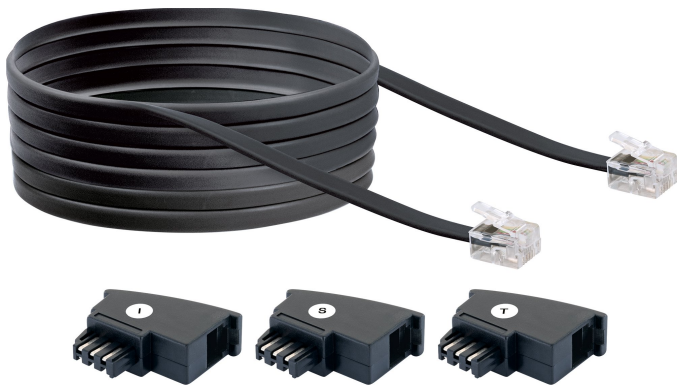

Telefon Anschlussset

Mit diesem 4-teiligen SCHWAIGER® Telefon Anschlussset können alle handelsüblichen Telefone an eine TAE Anschlussdose angeschlossen werden. Das Telefonkabel wird dazu in einen der 3 vorgesehenen Adapter gesteckt und mit der Telefondose verbunden. Die Adapter sind speziell gekennzeichnet. Der Adapter "S" ist für Telefone von Siemens, "T" für Telefone der Telekom und "I" für internationale Telefone konzipiert.

- Anschluss „F“ zum Betrieb eines Telefons
- Lieferumfang: 1x Telefon Anschlusskabel, 1x TAE (F) Stecker Telekom, 1x TAE (F) Stecker Siemens, 1x TAE (F) Stecker international

Anschlüsse	2 x RJ11 Stecker (6P4C) 3 x TAE-F Stecker (6P4C)
Kabellänge	10 m
Farbe	Schwarz
Gewicht	130 g
Verpackungsart	Karton
Qualität	PROFESSIONAL

SKU: TAL6310 533

EAN: 4004005504309