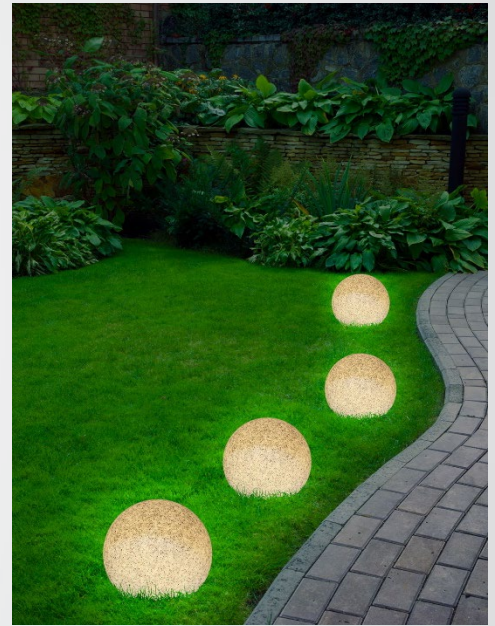

Solar

Water Splash Resistant
IP44

LIGHT4YOU

RGB LED Outdoor Solar Leuchtkugel in Steinoptik, klein

HIGHLIGHTS

- Kugelförmige RGB LED-Leuchte zur stimmungsvollen Ambientebeleuchtung im Außenbereich
- Beleuchtung in gemütlichem warmweißem Licht oder in RGB Farben
- Mit integriertem Solarpanel zum automatischen Aufladen tagsüber in der Sonne
- Praktisches Accessoire für Garten, Balkon, Terrasse oder zur Ausleuchtung von Wegen bei Nacht
- Dekorative Leuchtkugel in unauffälliger Steinoptik perfekt für draußen
- Automatisches Einschalten bei einsetzender Dunkelheit dank integriertem Lichtsensor
- Einfaches Aktivieren sowie Einstellen von Leuchtfarbe und -modus direkt an der Leuchte
- Schutzklasse IP44 (Schutz vor eindringenden Fremdkörpern > 1 mm sowie spritzwassergeschützt)
- Mit Erdspieß zum sicheren Befestigen im Boden
- Verfügbar in drei unterschiedlichen Größen: 20x20x18 cm / 25x25x23 cm / 30x30x28 cm
- Lieferumfang: RGB LED-Leuchtkugel, Erdspieß, Bedienungsanleitung

TECHNISCHE DATEN

Spannungsversorgung	6 V DC, 166 mA	Solarpanel	1 W
Batterietyp	Lithium Ionen (wiederaufladbar)	Schutzklasse	IP44
Batteriekapazität	1.200 mAh	Umgebungstemperatur	-13 °C - +35 °C
Leuchtmitteltyp	2x RGBW LED	Produktmaterial	PE
Lichtstrom	10 Lm	Abmessungen (Breite)	200 mm
Farbtemperatur	3.000 K	Abmessungen (Höhe)	180 mm
Leuchtmittelleistung	0,4 W (max.)	Abmessungen (Tiefe)	200 mm
Lebensdauer	ca. 50.000 h	Gewicht	385 g
Ladedauer	ca. 8 h (bei klarem Wetter)	Farbe	Marmor
Leuchtdauer	ca. 8 - 12 h	Verpackungsart	Karton

Artikelnummer: 660135
Modellnummer: OKL200
EAN: 4004005660135