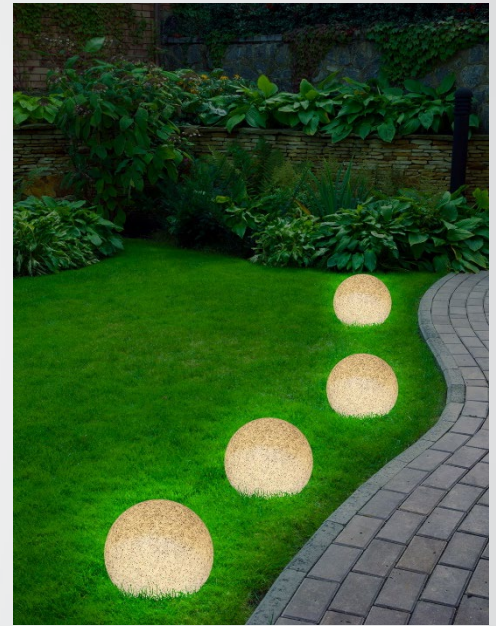

Solar

**Water Splash Resistant
IP44**

LIGHT4YOU

RGB LED Outdoor solar lighting globe in stone colour, small

HIGHLIGHTS

- Spherical RGB LED luminaire for atmospheric ambient lighting outdoors
- Lighting in cosy warm white light or in RGB colours
- With integrated solar panel for automatic charging in the sun during the day
- Practical accessory for garden, balcony, terrace or to illuminate paths at night
- Decorative light globe in inconspicuous stone look perfect for outdoors
- Automatic switch-on when darkness sets in thanks to integrated twilight sensor
- Easy activation and adjustment of light colour and mode directly on the luminaire
- Protection class IP44 (protection against penetrating foreign bodies > 1 mm and splash-proof)
- With ground spike for secure fastening in the ground
- Available in three different sizes: **20x20x18 cm / 25x25x23 cm / 30x30x28 cm**
- Scope of delivery: RGB LED lighting globe, ground spike, instruction manual

TECHNICAL DATA

Power supply	6 V DC, 166 mA	Solar panel	1 W
Type of battery	Lithium ion (rechargeable)	Protection class	IP44
Battery capacity	1,200 mAh	Ambient temperature	-13 °C - +35 °C
Light source type	2x RGBW LED	Product material	PE
Luminous flux	10 Lm	Dimensions (width)	200 mm
Colour temperature	3,000 K	Dimensions (height)	180 mm
LED power	0.4 W (max.)	Dimensions (depth)	200 mm
Lifetime	approx. 50,000 h	Weight	385 g
Charging time	approx. 8 h (in clear weather)	Colour	marble
Lighting time	approx. 8 - 12 h	Packaging	carton

Item number: 660135
Model number: OKL200
EAN: 4004005660135