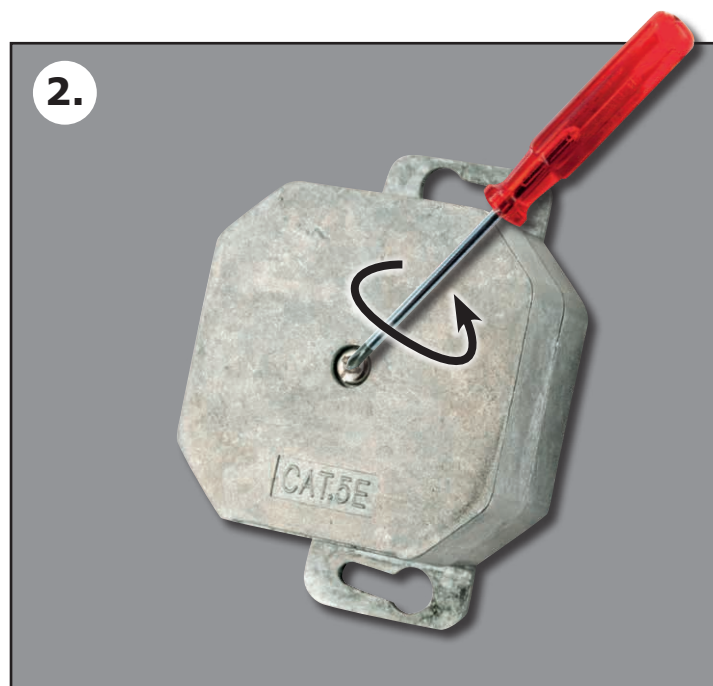

1

2

3

4

5

	D	GB	F	I	E	NL	CZ	SK	SLO	TR	RUS
1	Montagedose	Installation box	Boîtier d'installation	Presa di montaggio	Caja de montaje	Montagedoos	montážní krabice	Elektroinštaláčna škafuľa	Montažna doza	Montaj kutusu	Монтажная коробка
2	Abschirmdeckel	Shielding cover	Couvercle de protection	Coperchio schermato	Tapa protectora	Afschermdeksel	ochranné víko	Tieniacy kryt	Oklopni pokrov	Koruyucu kapak	Экранирующая крышка
3	Abdeckplatte	Cover plate	Plaque couvercle	Piastra di copertura	Placa de cobertura	Afdekplaat	krycí deska	Krycia doska	Pokrivna plošča	Kapak plakası	Защитная пластина
4	Abdeckrahmen	Cover frame	Cadre couvercle	Cornice di copertura	Bastidor de cobertura	Afdekframe	krycí rám	Krycí rám	Pokrivni okvir	Kapak çerçevesi	Монтажная рамка
5	Aufputzkasten (optional)	Surface-mounted box (optional)	Boîtier en saillie (en option)	Scatola sopraintonaco (facoltativa)	Caja ornamental (opcional)	Opbouwdoos (optioneel)	nástěnná krabice (volitelně)	Elektroinštaláčna škafuľa na omietku (alternatívne)	Nadometni okvir (izbirno)	Siva üstü kutu (isteğe bağılı)	Наружный футляр (по дополнительному заказу)

1.

2.

PIN	T568A (STANDARD)	T568B (CROSSOVER)
1	Weiß-Grün / White-Green 	Weiß-Orange / White-Orange 
2	Grün / Green 	Orange / Orange 
3	Weiß-Orange / White-Orange 	Weiß-Grün / White-Green 
4	Blau / Blue 	Blau / Blue 
5	Weiß-Blau / White-Blue 	Weiß-Blau / White-Blue 
6	Orange / Orange 	Grün / Green 
7	Weiß-Braun / White-Brown 	Weiß-Braun / White-Brown 
8	Braun / Brown 	Braun / Brown 