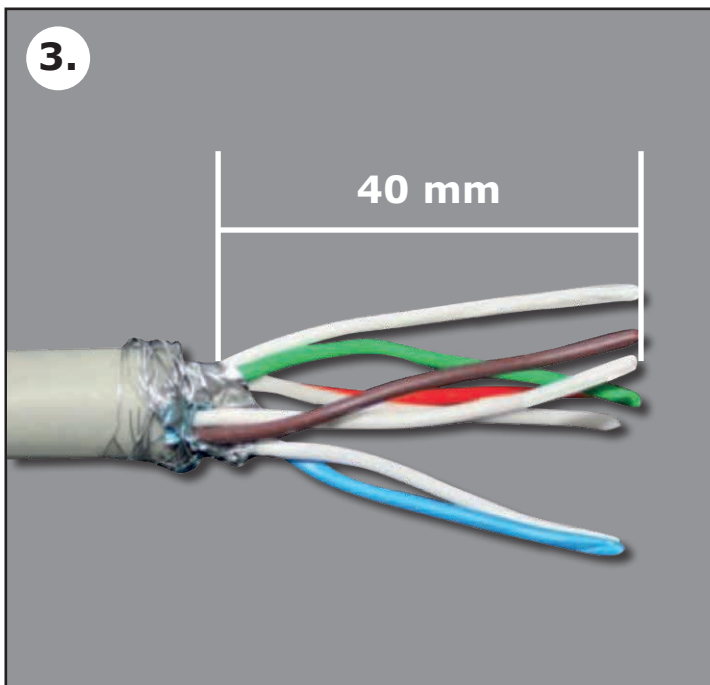

1

2

3

4

5

	D	GB	F	I	E	NL	CZ	SK	SLO	TR	RUS
1	Montagedose	Installation box	Boîtier d'installation	Presa di montaggio	Caja de montaje	Montagedoos	montážní krabice	Elektroinštaláčna škafuľa	Montažna doza	Montaj kutusu	Монтажная коробка
2	Abschirmdeckel	Shielding cover	Couvercle de protection	Coperchio schermato	Tapa protectora	Afschermdeksel	ochranné víko	Tieniacy kryt	Oklopni pokrov	Koruyucu kapak	Экранирующая крышка
3	Abdeckplatte	Cover plate	Plaque couvercle	Piastra di copertura	Placa de cobertura	Afdekplaat	krycí deska	Krycia doska	Pokrivna plošča	Kapak plakası	Защитная пластина
4	Abdeckrahmen	Cover frame	Cadre couvercle	Cornice di copertura	Bastidor de cobertura	Afdekframe	krycí rám	Krycí rám	Pokrivni okvir	Kapak çerçevesi	Монтажная рамка
5	Aufputzkasten (optional)	Surface-mounted box (optional)	Boîtier en saillie (en option)	Scatola sopraintonaco (facoltativa)	Caja ornamental (opcional)	Opbouwdoos (optioneel)	nástěnná krabice (volitelně)	Elektroinštaláčna škafuľa na omietku (alternatívne)	Nadometni okvir (izbirno)	Siva üstü kutu (isteğe bağılı)	Наружный футляр (по дополнительному заказу)

1.

2.

PIN	T568A (STANDARD)	T568B (CROSSOVER)
1	Weiß-Grün / White-Green 	Weiß-Orange / White-Orange 
2	Grün / Green 	Orange / Orange 
3	Weiß-Orange / White-Orange 	Weiß-Grün / White-Green 
4	Blau / Blue 	Blau / Blue 
5	Weiß-Blau / White-Blue 	Weiß-Blau / White-Blue 
6	Orange / Orange 	Grün / Green 
7	Weiß-Braun / White-Brown 	Weiß-Braun / White-Brown 
8	Braun / Brown 	Braun / Brown 