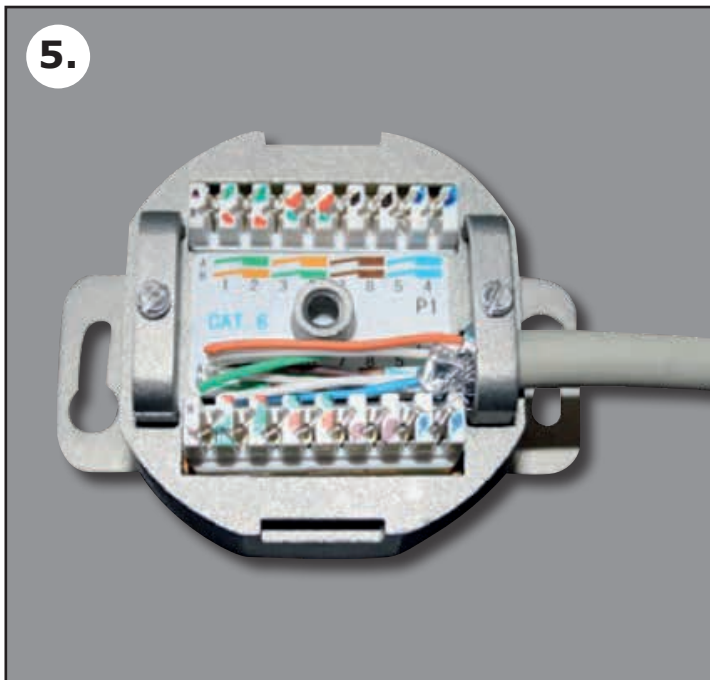

1

2

3

4

5

	D	GB	F	I	E	NL	CZ	SK	SLO	TR	RUS
1	Montagedose	Installation box	Boîtier d'installation	Presa di montaggio	Caja de montaje	Montagedoos	montážní krabice	Elektroinštaláčna škafuľa	Montažna doza	Montaj kutusu	Монтажная коробка
2	Abschirmdeckel	Shielding cover	Couvercle de protection	Coperchio schermato	Tapa protectora	Afschermdeksel	ochranné víko	Tieniacy kryt	Oklopni pokrov	Koruyucu kapak	Экранирующая крышка
3	Abdeckplatte	Cover plate	Plaque couvercle	Piastra di copertura	Placa de cobertura	Afdekplaat	krycí deska	Krycia doska	Pokrivna plošča	Kapak plakası	Защитная пластина
4	Abdeckrahmen	Cover frame	Cadre couvercle	Cornice di copertura	Bastidor de cobertura	Afdekframe	krycí rám	Krycí rám	Pokrivni okvir	Kapak çerçevesi	Монтажная рамка
5	Aufputzkasten (optional)	Surface-mounted box (optional)	Boîtier en saillie (en option)	Scatola sopraintonaco (facoltativa)	Caja ornamental (opcional)	Opbouwdoos (optioneel)	nástěnná krabice (volitelně)	Elektroinštaláčna škafuľa na omietku (alternatívne)	Nadometni okvir (izbirno)	Siva üstü kutu (isteğe bağılı)	Наружный футляр (по дополнительному заказу)

1.

2.

PIN	T568A (STANDARD)	T568B (CROSSOVER)
1	Weiß-Grün / White-Green 	Weiß-Orange / White-Orange 
2	Grün / Green 	Orange / Orange 
3	Weiß-Orange / White-Orange 	Weiß-Grün / White-Green 
4	Blau / Blue 	Blau / Blue 
5	Weiß-Blau / White-Blue 	Weiß-Blau / White-Blue 
6	Orange / Orange 	Grün / Green 
7	Weiß-Braun / White-Brown 	Weiß-Braun / White-Brown 
8	Braun / Brown 	Braun / Brown 