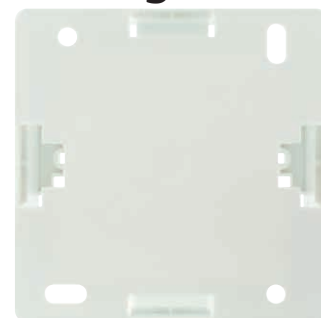

1

2

3

4

5

	D	GB	F	I	E	NL	CZ	SK	SLO	TR	RUS
1	Montagedose	Installation box	Boîtier d'installation	Presa di montaggio	Caja de montaje	Montagedoos	montážní krabice	Elektroinštaláčna škafuľa	Montažna doza	Montaj kutusu	Монтажная коробка
2	Abschirmdeckel	Shielding cover	Couvercle de protection	Coperchio schermato	Tapa protectora	Afschermdeksel	ochranné víko	Tieniacy kryt	Oklopni pokrov	Koruyucu kapak	Экранирующая крышка
3	Abdeckplatte	Cover plate	Plaque couvercle	Piastra di copertura	Placa de cobertura	Afdekplaat	krycí deska	Krycia doska	Pokrivna plošča	Kapak plakası	Защитная пластина
4	Abdeckrahmen	Cover frame	Cadre couvercle	Cornice di copertura	Bastidor de cobertura	Afdekframe	krycí rám	Krycí rám	Pokrivni okvir	Kapak çerçevesi	Монтажная рамка
5	Aufputzkasten (optional)	Surface-mounted box (optional)	Boîtier en saillie (en option)	Scatola sopraintonaco (facoltativa)	Caja ornamental (opcional)	Opbouwdoos (optioneel)	nástěnná krabice (volitelně)	Elektroinštaláčna škafuľa na omietku (alternatívne)	Nadometni okvir (izbirno)	Siva üstü kutu (isteğe bağılı)	Наружный футляр (по дополнительному заказу)

1.

2.

PIN	T568A (STANDARD)	T568B (CROSSOVER)
1	Weiß-Grün / White-Green 	Weiß-Orange / White-Orange 
2	Grün / Green 	Orange / Orange 
3	Weiß-Orange / White-Orange 	Weiß-Grün / White-Green 
4	Blau / Blue 	Blau / Blue 
5	Weiß-Blau / White-Blue 	Weiß-Blau / White-Blue 
6	Orange / Orange 	Grün / Green 
7	Weiß-Braun / White-Brown 	Weiß-Braun / White-Brown 
8	Braun / Brown 	Braun / Brown 