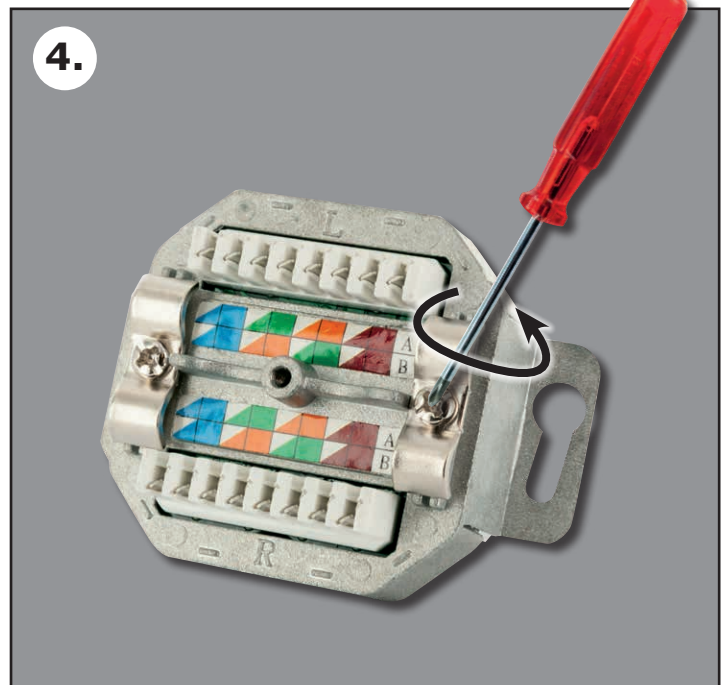

1

2

3

4

5

	D	GB	F	I	E	NL	CZ	SK	SLO	TR	RUS
1	Montagedose	Installation box	Boîtier d'installation	Presa di montaggio	Caja de montaje	Montagedoos	montážní krabice	Elektroinštaláčna škafuľa	Montažna doza	Montaj kutusu	Монтажная коробка
2	Abschirmdeckel	Shielding cover	Couvercle de protection	Coperchio schermato	Tapa protectora	Afschermdeksel	ochranné víko	Tieniacy kryt	Oklopni pokrov	Koruyucu kapak	Экранирующая крышка
3	Abdeckplatte	Cover plate	Plaque couvercle	Piastra di copertura	Placa de cobertura	Afdekplaat	krycí deska	Krycia doska	Pokrivna plošča	Kapak plakası	Защитная пластина
4	Abdeckrahmen	Cover frame	Cadre couvercle	Cornice di copertura	Bastidor de cobertura	Afdekframe	krycí rám	Krycí rám	Pokrivni okvir	Kapak çerçevesi	Монтажная рамка
5	Aufputzkasten (optional)	Surface-mounted box (optional)	Boîtier en saillie (en option)	Scatola sopraintonaco (facoltativa)	Caja ornamental (opcional)	Opbouwdoos (optioneel)	nástěnná krabice (volitelně)	Elektroinštaláčna škafuľa na omietku (alternatívne)	Nadometni okvir (izbirno)	Siva üstü kutu (isteğe bağılı)	Наружный футляр (по дополнительному заказу)

1.

2.

PIN	T568A (STANDARD)	T568B (CROSSOVER)
1	Weiß-Grün / White-Green 	Weiß-Orange / White-Orange 
2	Grün / Green 	Orange / Orange 
3	Weiß-Orange / White-Orange 	Weiß-Grün / White-Green 
4	Blau / Blue 	Blau / Blue 
5	Weiß-Blau / White-Blue 	Weiß-Blau / White-Blue 
6	Orange / Orange 	Grün / Green 
7	Weiß-Braun / White-Brown 	Weiß-Braun / White-Brown 
8	Braun / Brown 	Braun / Brown 