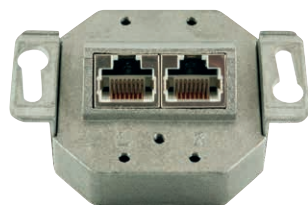

CAT5e

TDA1428 531

CAT6

TDA1628 532

CAT5e

TDU2428 531

CAT6

TDU2628 532

1

2

3

4

5

	D	GB	F	I	E	NL	CZ	SK	SLO	TR	RUS
1	Montagedose	Installation box	Boîtier d'installation	Presa di montaggio	Caja de montaje	Montagedoos	montážní krabice	Elektroinštaláčna škafuľa	Montažna doza	Montaj kutusu	Монтажная коробка
2	Abschirmdeckel	Shielding cover	Couvercle de protection	Coperchio schermato	Tapa protectora	Afschermdeksel	ochranné víko	Tieniacy kryt	Oklopni pokrov	Koruyucu kapak	Экранирующая крышка
3	Abdeckplatte	Cover plate	Plaque couvercle	Piastra di copertura	Placa de cobertura	Afdekplaat	krycí deska	Krycia doska	Pokrivna plošča	Kapak plakası	Защитная пластина
4	Abdeckrahmen	Cover frame	Cadre couvercle	Cornice di copertura	Bastidor de cobertura	Afdekframe	krycí rám	Krycí rám	Pokrivni okvir	Kapak çerçevesi	Монтажная рамка
5	Aufputzkasten (optional)	Surface-mounted box (optional)	Boîtier en saillie (en option)	Scatola sopraintonaco (facoltativa)	Caja ornamental (opcional)	Opbouwdoos (optioneel)	nástěnná krabice (volitelně)	Elektroinštaláčna škafuľa na omietku (alternatívne)	Nadometni okvir (izbirno)	Siva üstü kutu (isteğe bağılı)	Наружный футляр (по дополнительному заказу)

1.

2.

PIN	T568A (STANDARD)	T568B (CROSSOVER)
1	Weiß-Grün / White-Green 	Weiß-Orange / White-Orange 
2	Grün / Green 	Orange / Orange 
3	Weiß-Orange / White-Orange 	Weiß-Grün / White-Green 
4	Blau / Blue 	Blau / Blue 
5	Weiß-Blau / White-Blue 	Weiß-Blau / White-Blue 
6	Orange / Orange 	Grün / Green 
7	Weiß-Braun / White-Brown 	Weiß-Braun / White-Brown 
8	Braun / Brown 	Braun / Brown 